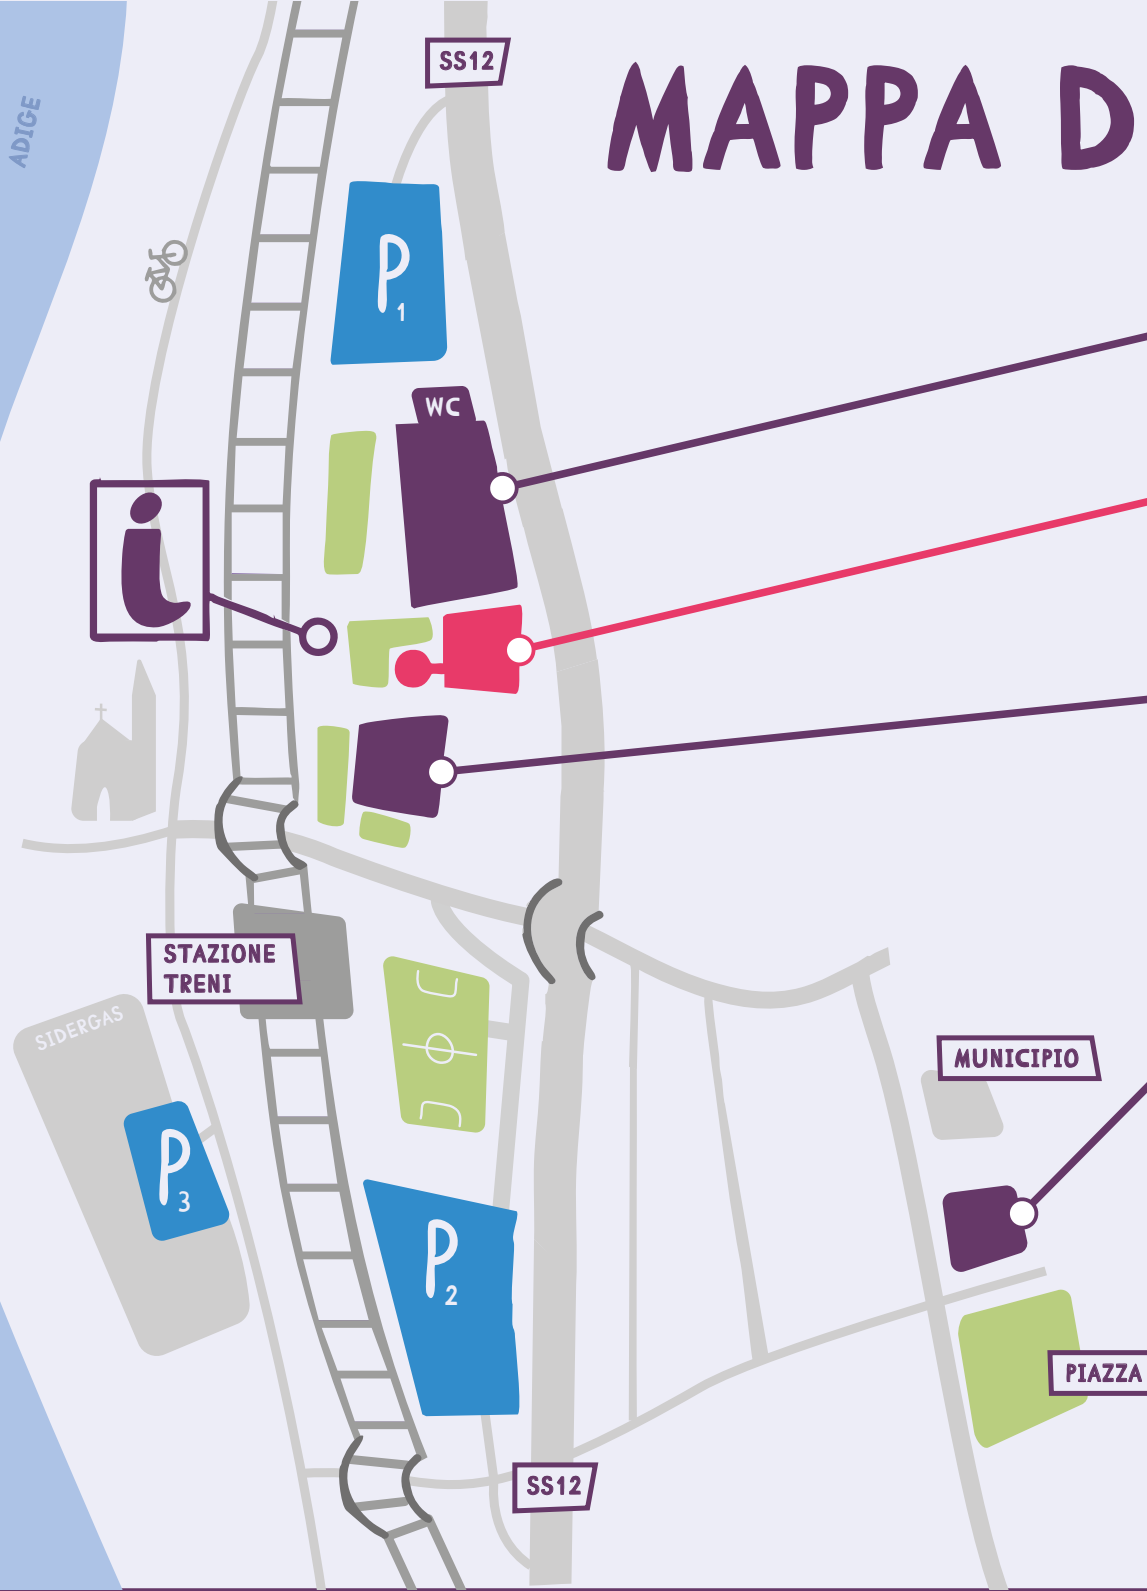

FESTIVAL DEL GIOCO

4^A EDIZIONE

18 | 19 APRILE 2026

📍 Dolcè, Verona

Il gioco a 360°: ludobus, giochi da tavolo, tornei, laboratori,
momenti formativi, cibo e tanto altro!

Comune di
Dolcè

Comune di
Brentino Belluno

Geo
fondazione
sanzeno

con il sostegno di:

con il patrocinio di:

MAPPA DEL FESTIVAL

PALADOLCÈ

Ore 10:00 alle 19:00
Giochi da tavolo per tutte le età, tornei e tanto altro!

PUNTO DI RISTORO

Sabato 12:00 - 23:30
domenica 12:00 - 21:00
STAND RISTORAZIONE
A cura di Eclettica APS

PARCHEGGIO

Parcheggio 1 al Paladolcè
Parcheggio 2 vicino al campo da calcio
Parcheggio 3 dentro l'azienda Sidergas

SABATO

Ore 10:00 - 12:30 | Sala consiliare Municipio di Dolcè
"20 ANNI DI LUDOBUS"

A cura di: Hermete Cooperativa Sociale

GIOCHI DA TAVOLO

Ore 11:00 - 19:00 | Paladolcè
LARP - L'ARCANO CROCEVIA

Il LARP (live action role play) consiste nell'interpretare un personaggio di fantasia. Durante l'evento vestirai letteralmente i panni del tuo personaggio e interagirai all'interno di una storia originale, appositamente scritta e organizzata. Nel corso del gioco si affronteranno sfide, enigmi e prove di abilità; si interagirà con altri personaggi, ognuno dotato di una propria storia, obiettivi e personalità; si prenderanno decisioni che influenzeranno lo svolgimento della narrazione. La nostra storia narra di un villaggio sospeso fra le volontà di due arcani regnanti, di nature opposte, ma due facce della stessa medaglia...da che parte sceglierete di stare? E come questa scelta plasmerà il vostro destino?